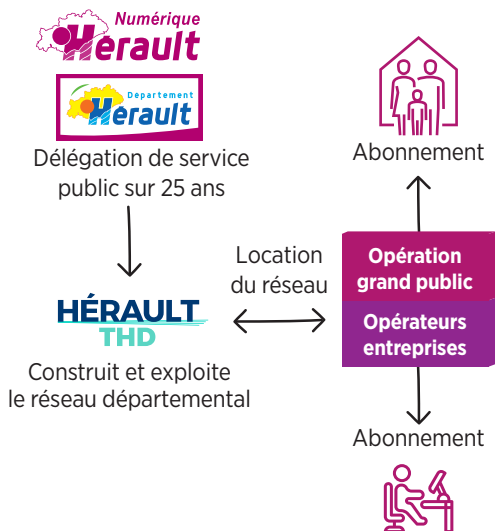

QUELS SONT LES AVANTAGES DE LA FIBRE OPTIQUE ?

Fil de verre plus fin qu'un cheveu, la fibre optique est aujourd'hui la technologie la plus innovante et la plus fiable. Avec un débit actuel et évolutif de 1 Gbits/s, elle permet de transporter une quantité de données à la vitesse de la lumière. Plusieurs appareils peuvent être connectés en simultané sans souci.

POURQUOI UN CHANTIER DE 5 ANS ?

Plus de 8 000 km de fibre optique sont en cours de déploiement. Cela représente la distance entre Paris et Pékin ! Si certaines communes ont déjà des équipements par lesquels la fibre pourra être installée (réseaux d'électricité et de téléphonie), dans de nombreuses zones rurales il est nécessaire de creuser des tranchées et faire face au relief accidenté. Parmi les Départements engagés dans cet équipement, l'Hérault est un des plus rapides !

UNE DÉLÉGATION DE SERVICE PUBLIC

EST-CE QUE NOS PAYSAGES SERONT PRÉSERVÉS ?

L'installation de la fibre optique ne dénaturera pas les paysages. Le réseau Hérault Numérique prend soin de passer par des installations préexistantes et de respecter les variétés paysagères et la faune le long de son parcours.

POURQUOI MA COMMUNE NE SERA PAS RACCORDÉE À HÉRALT NUMÉRIQUE ?

En raison de leur densité démographique, 57 communes héraultaises dont Montpellier ont été localisées dans une zone d'initiative privée. Ce sont donc des opérateurs privés qui équipent ces communes en Très Haut Débit. Pour les connaître, retrouvez la liste sur heraultnumerique.fr.