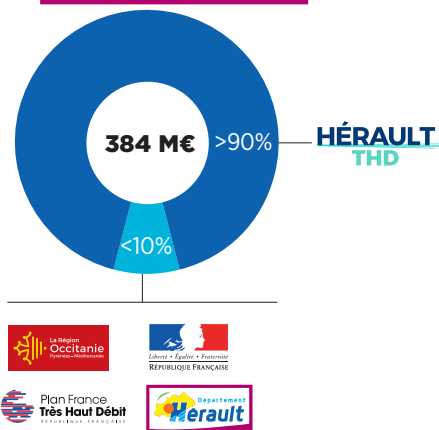

COMBIEN ÇA COÛTE ?

Comment savoir si mon logement est raccordable ?

Rendez-vous sur heraultnumerique.fr et consultez la carte d'éligibilité pour savoir si votre logement est raccordable.